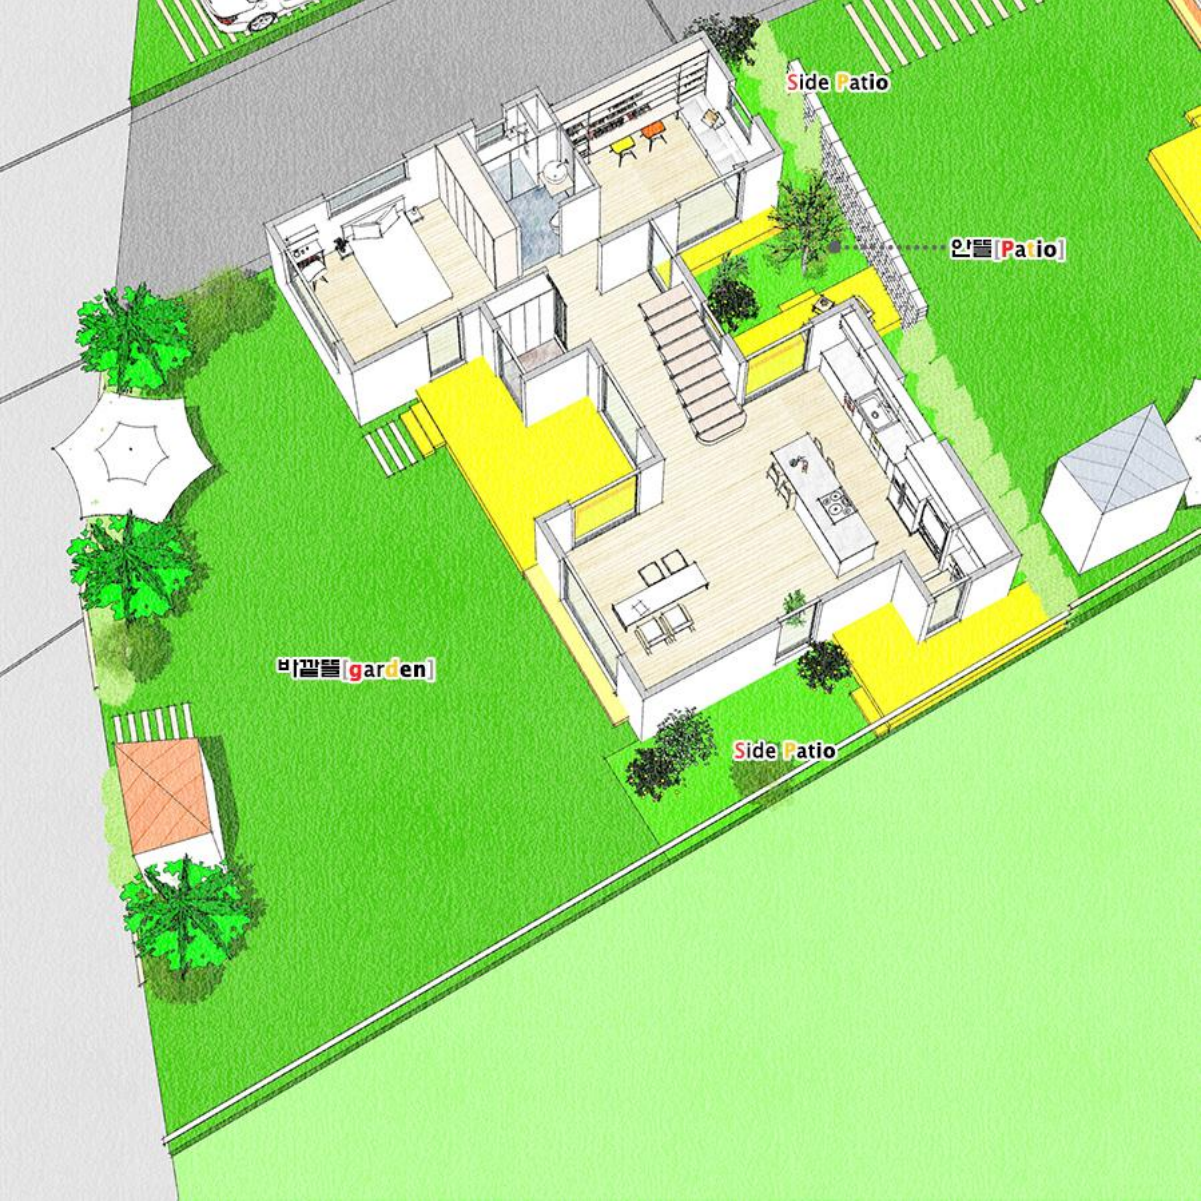

상하로
스크롤 하세요

더 넓고 다양한 **뜰**들 · 정남향의 **여유**로운 공간구성을 담은

ze^eHome [zi: 'i:həʊm] zero energy * eco home 의 **특별한** [뜰집] 단독 · 타운하우스

자연과 접하는 특별한 외부공간[사이공간]들중

정원[바깥뜰:garden] & 처마공간[porch]

정남향의 넓은 정원 [바깥뜰:garden]

주택의 **외부공간**을 구성하는 주된 영역으로

...

앞뜰 안뜰 뒷뜰등 **다양한 영역**에 조성되는

작은 자연인 정원[바깥뜰:**garden**]

Side Patio

인텔 [Patio]

비밭 [garden]

Side Patio

주택의 **실내공간**에서의 거주를 **확장**하고

...

자연과 주위환경과의 연결을 만들어주는

거주와 생활을 위한 공간이며 장소

■ 처마공간[proch]과 연결되어 전면에 개방된 정남향의 넓은 정원[바깥뜰:garden]

■ 처마공간[proch]과 연결되어 전면에 개방된 정남향의 넓은 정원[바깥뜰:garden]

정남향의 넓은 정원[바깥뜰:garden]에

처마공간의 데크와 거실의 마루 · 창호를 통해 연결되고 열려진 내부공간

■ 거실과 처마공간[porch]에서 바라보는 넓게 열린 정원[바깥뜰:garden]의 모습

처마공간 [porch]

정원[바깥뜰]이 있는 단독주택의 **외부공간생활**에서
매우 중요한 공간으로

...

지붕이 있는 넓은 정남향의 **마루[deck]**에서
정원[바깥뜰]과 연결된 다양한 **거주**가 이루어집니다.

건물의 현관 또는 출입구의 바깥쪽에 튀어나와

지붕으로 덮인 부분으로